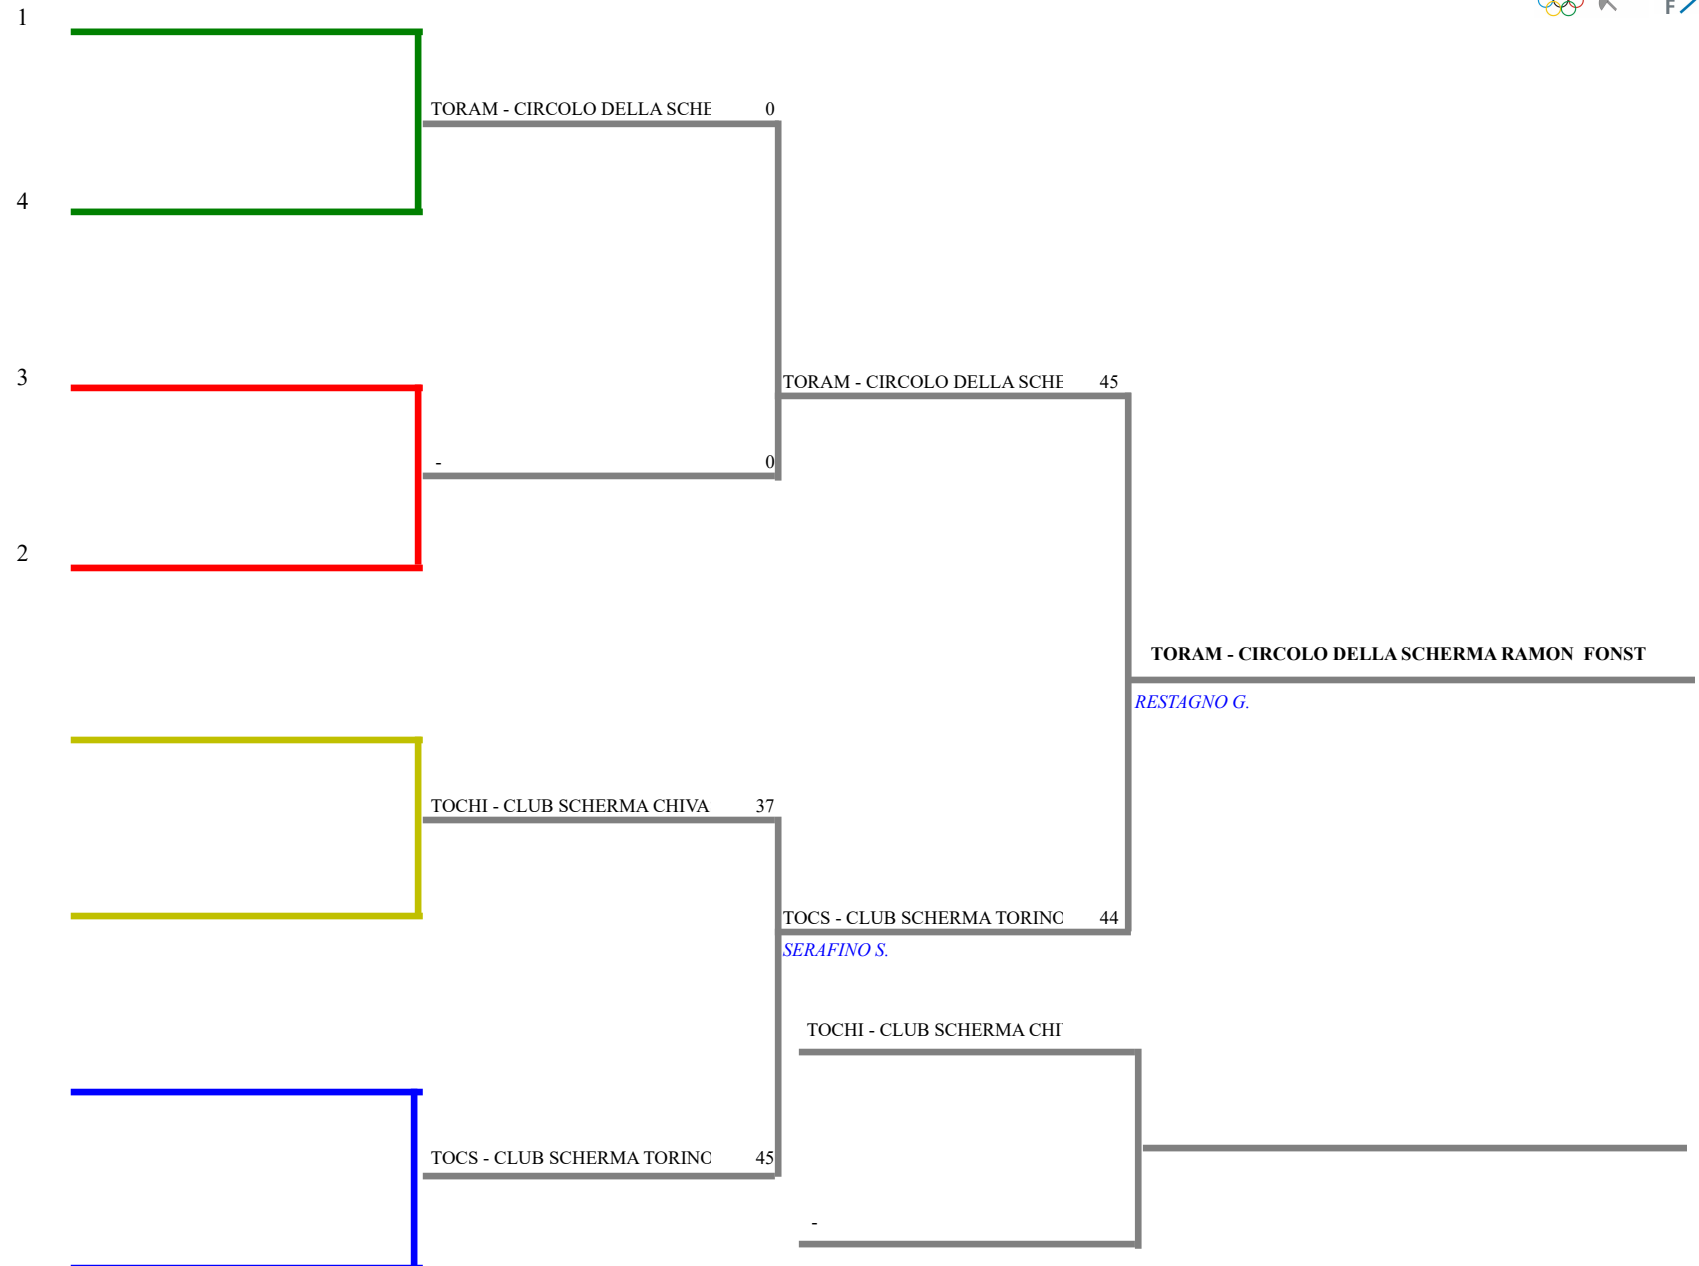

Fioretto maschile a squadre A squadre
TABELLONE DEI QUARTI DI FINALE

FEDERAZIONE ITALIANA SCHERMA

FEDERATION INTERNATIONALE D'ESCRIME

Classifica provvisoria ai gironi Fioretto maschile a squadre

Campionato Regionale a Squadre

Occhieppo Inferiore (BI) - Campionato Regiona

Stampa: 29/09/2019 16:25

<u>Classif.</u>	<u>Cod.Soc.</u>	<u>Denominazione</u>	<u>Sigla/Sq.</u>	<u>Località</u>
1	20318	CIRCOLO DELLA SCHERMA RAMON FOI	TORAM	Torino
2	4	CLUB SCHERMA TORINO	TOCS	Torino
3	1	CLUB SCHERMA CHIVASSO	TOCHI	Chivasso

<u>Girone</u>	<u>Tabell.ED</u>	<u>V/A</u>	<u>D-R</u>	<u>D</u>	<u>H</u>
1	Qualif.	1,00	19	90	2
1	Qualif.	0,50	26	89	1
1	Qualif.	0,00	-45	45	3